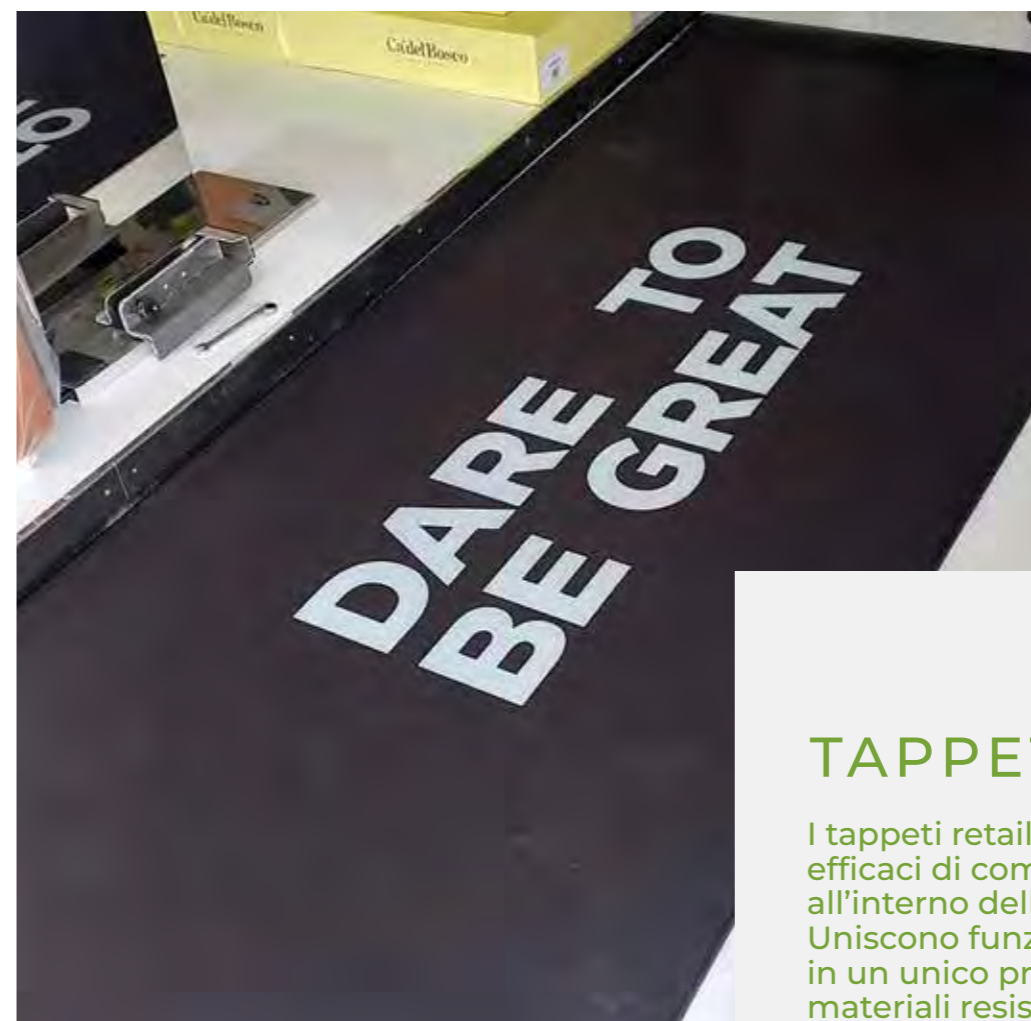

RETAIL

Nel mondo del retail, l'impatto visivo è tutto. La nostra esperienza nella progettazione e stampa di materiali per il punto vendita ci permette di offrire soluzioni capaci di catturare l'attenzione, guidare il cliente e rafforzare l'identità del brand.

Materiali di alta qualità, stampa personalizzata e cura del dettaglio ci permettono di rispondere alle esigenze di negozi, showroom, corner espositivi e spazi promozionali, con proposte su misura che combinano estetica e funzionalità.