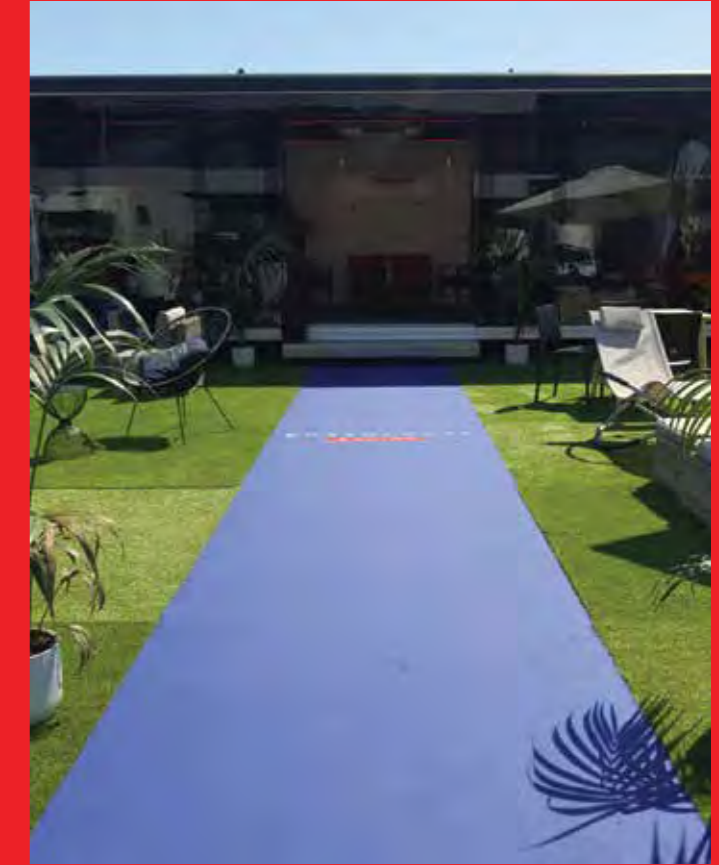

PASSATOIE

Le nostre passatoie personalizzate sono pensate per arricchire box, aree espositive, fiere ed eventi nel mondo delle due ruote. Realizzate in materiali resistenti e antiscivolo, garantiscono una superficie ordinata, pulita e sicura, proteggendo il pavimento e accompagnando il percorso della moto o degli operatori.

Ogni passatoia può essere completamente personalizzata, trasformandosi in un efficace strumento di comunicazione visiva e valorizzazione dello spazio.